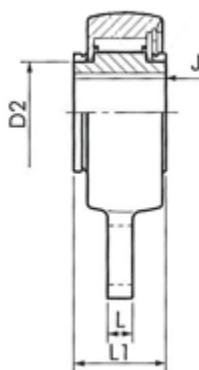

Varenummer: 5798409090

Beskrivelse: Tsubaki Friløbsleje BSEU90-90

d=90 D=190 T=63, forsejlet leje med indvendig not

## Mål

B = 20	L = 20
b = 80	L1 = 63
Bor = 90	Moment = 4700
D = 190	N = 40
D2 = 120	Not = 25x5,4
E = 15	
F = 165	
J = 2	