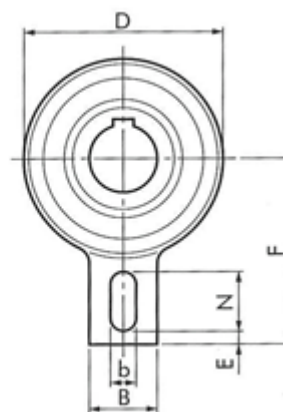

Varenummer: 5798409090

Beskrivelse: Tsubaki Friløbsleje BSEU90-90

d=90 D=190 T=63, forsejlet leje med indvendig not

## Mål

B = 20	L = 20
b = 80	L1 = 63
Bor = 90	Moment = 4700
D = 190	N = 40
D2 = 120	Not = 25x5,4
E = 15	
F = 165	
J = 2	